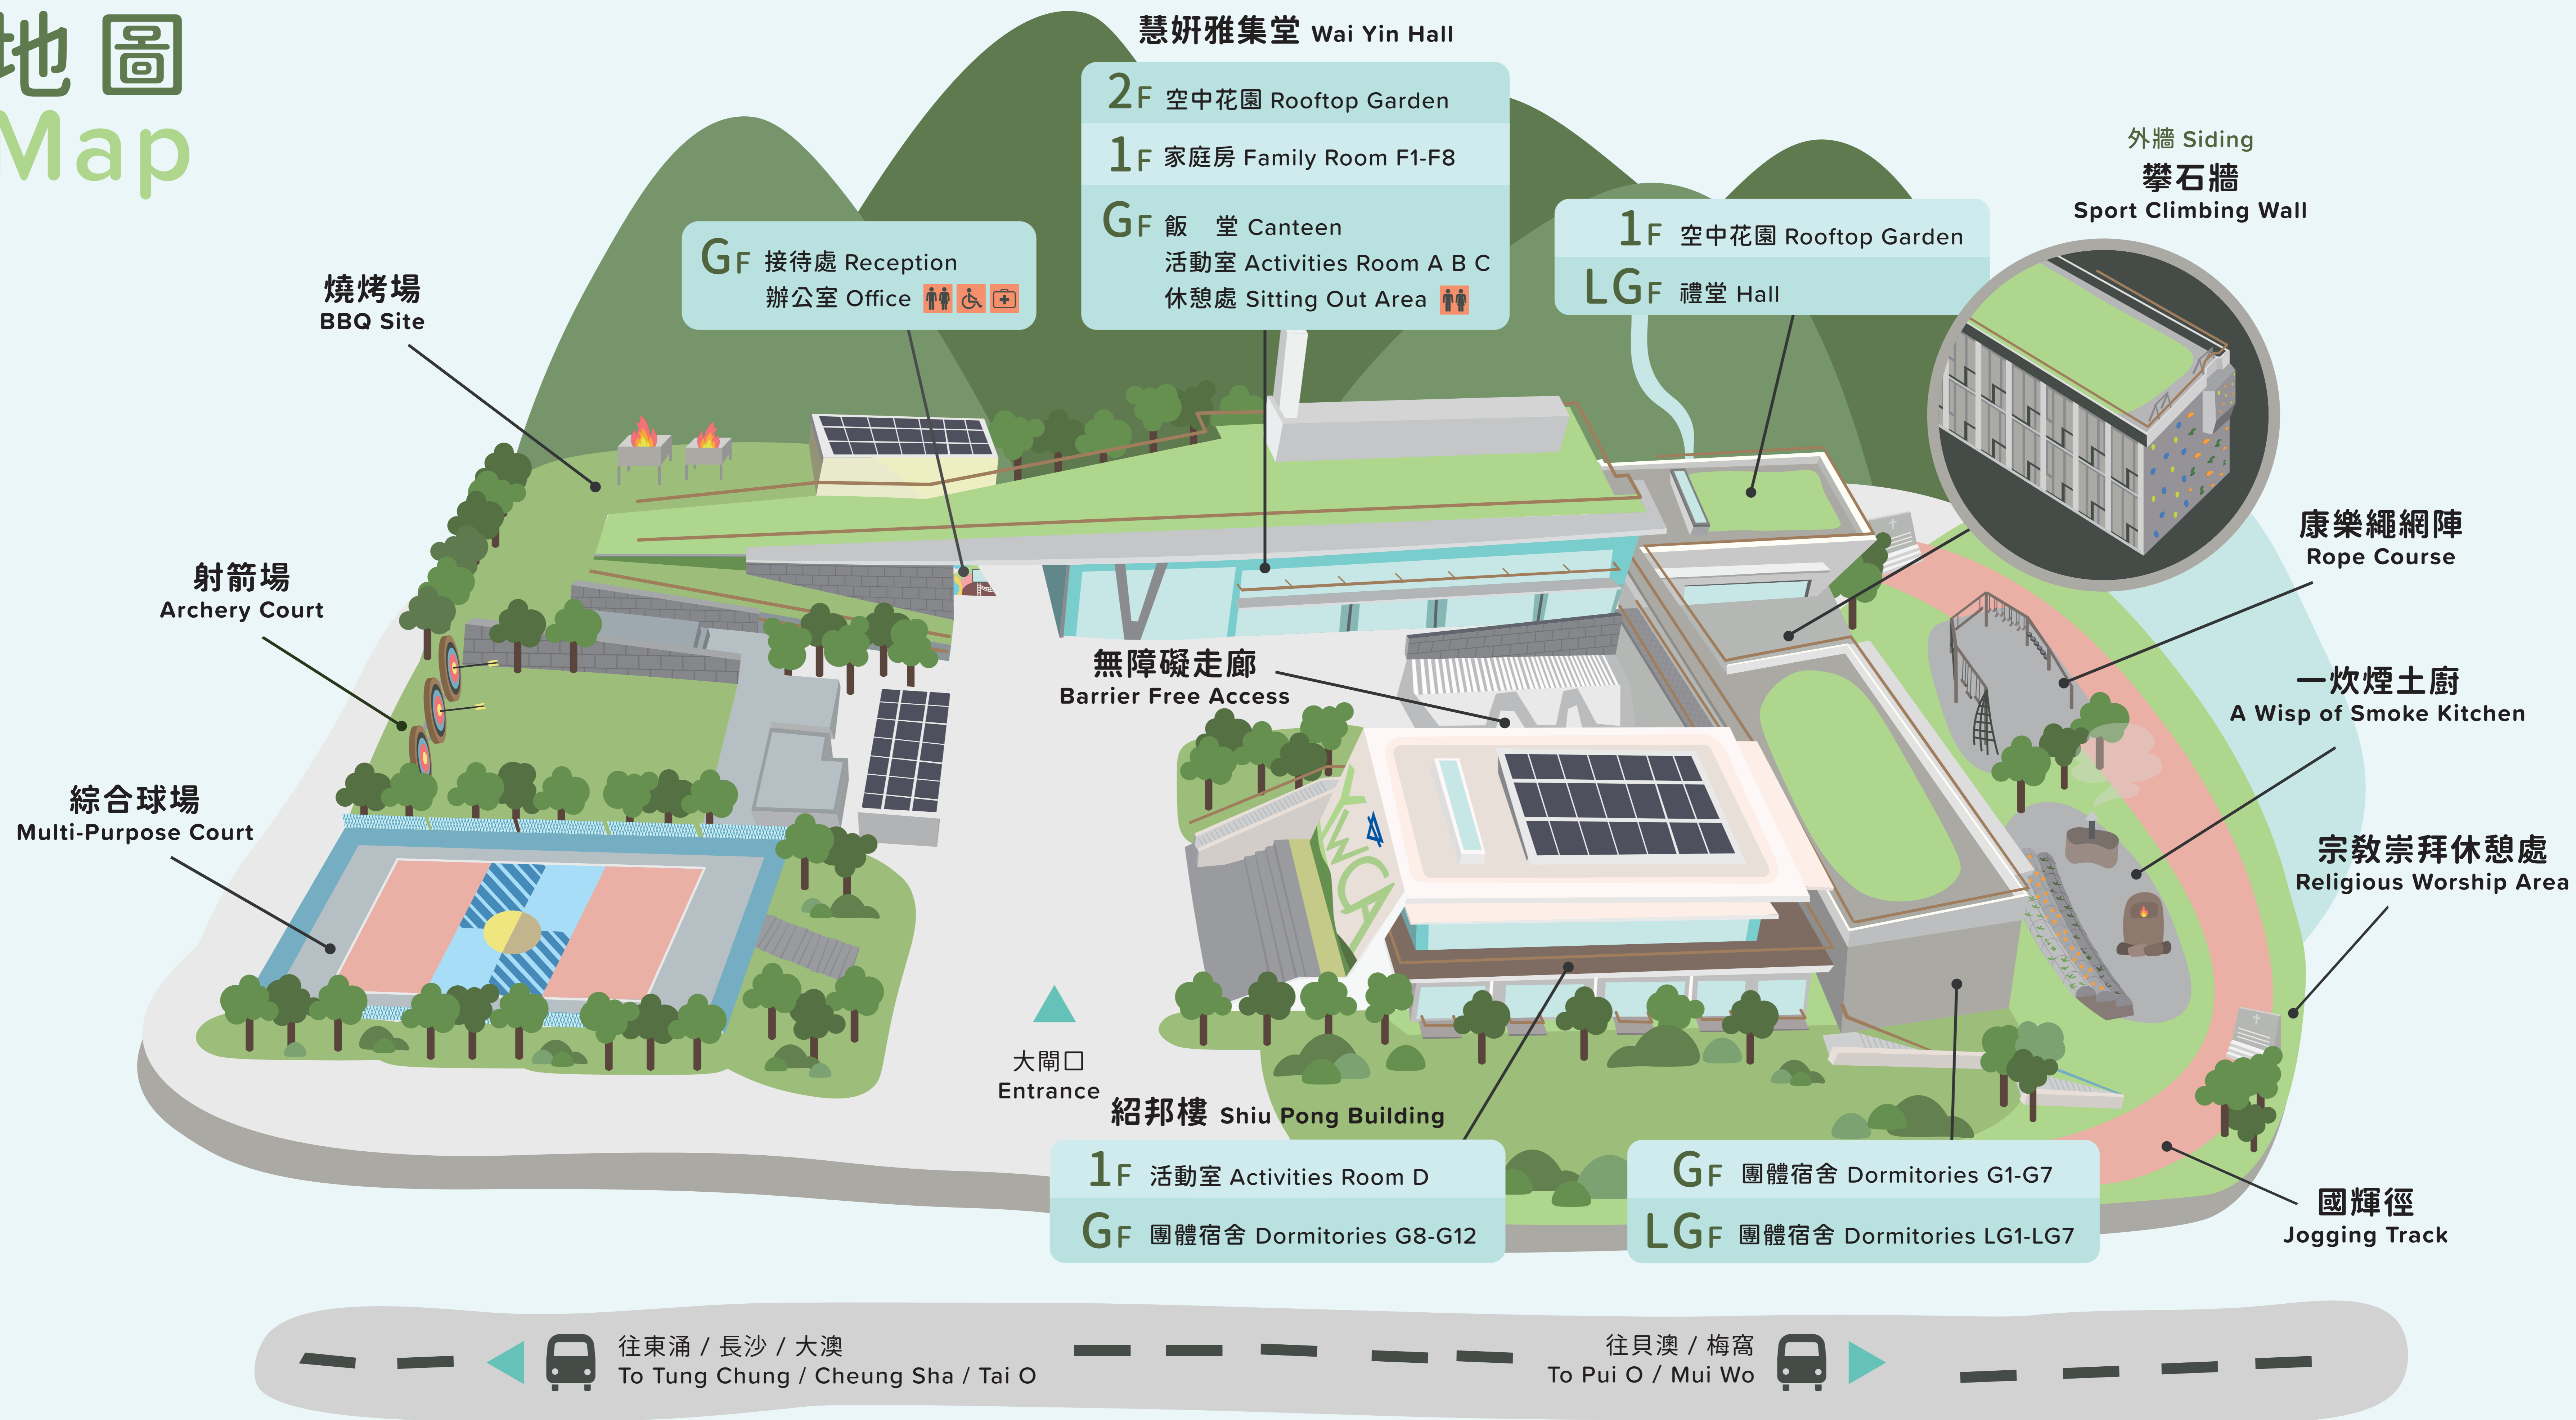

地圖 Map

梁紹樂度假村
Sydney Leong Holiday Lodge